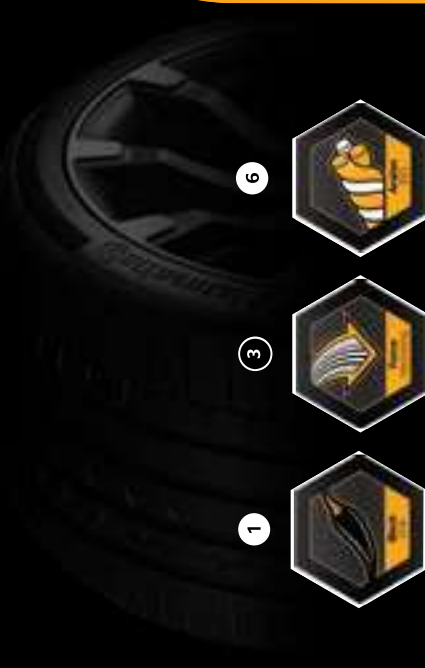

SportContact 6

La emoción del agarre perfecto

CARACTERÍSTICAS / BENEFICIOS

- 1** **Compuesto Black.chili**
Permite disfrutar el placer de conducción suprema para la aceleración, curvas y frenado en carreteras mojadas y secas.
- 2** **Micro Flexibilidad**
Aumentan el contacto entre el compuesto y las micro irregularidades de la superficie de la carretera, generando enlaces y agarre a nivel micro.
- 3** **Force Vectoring**
Para un control máximo, la nueva era en el desarrollo y diseño de piso.
- 4** **Costilla central responsiva**
Máximo control incluso con cambio ligero de dirección.
- 5** **Diseño avanzado de macrobloques**
Máximo control a través de estabilidad al límite en las curvas, mediante los siguientes elementos en el hombro exterior: 1. Largos bloques en el hombro 2. Elementos acoplados e interligados 3. Sistema de macroestructura.

- 6** **Aralon 350**
Estabilidad máxima con un nuevo cap-ply híbrido adaptado, para velocidades hasta 350 km/h.
- 7** **Amplios canales longitudinales**
Control y estabilidad al frenar en piso mojado evitando el acuaplaneo.
- 8** **Indicadores de desgaste TWI para piso mojado**
Seguridad para el usuario ya que le indica mediante unos bloques en las ranuras el límite de desempeño óptimo por desgaste de piso cuando la llanta es utilizada en condición de camino mojado y la profundidad del dibujo es de 3.0 mm.
- 9** **Protector de rin**
Brinda protección adicional a los rines contra raspones por banquetas.
- 10** **Nuevo logotipo de alto contraste que enfatiza el look deportivo.**