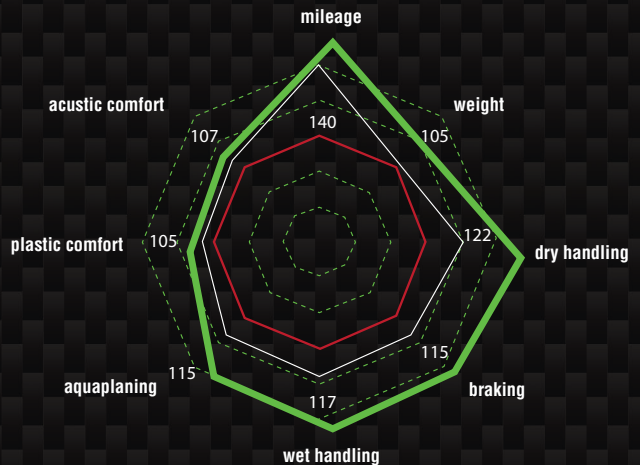

CARACTERÍSTICAS	VENTAJAS	BENEFICIOS
1 Tres costillas centrales sólidas.	Mejora el frenado y la tracción en alta velocidad.	Optimiza el área de contacto de la banda de rodamiento.
2 Hombro con grandes bloques rígidos.	Excelente performance en el manejo deportivo.	Mayor rigidez lateral con alta respuesta a la dirección.
3 Tres anchos surcos longitudinales	Mejora la seguridad y control en situaciones potenciales de aquaplaning.	Rápida expulsión de agua.
4 S - Diseño banda de rodamiento.	Seguridad bajo frenado crítico y en condiciones de manejo en curva.	Diseño que evita de forma sustancial la modificación en la distribución de la presión en la huella de contacto.